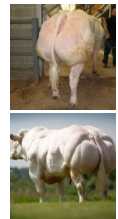

Blanc-Bleu-Belge Holstein Autres races Nos CIA Infos utiles Qui sommes-nous?

Accueil

Ici : Home > Accueil Inovéo > Blanc-Bleu-Belge > Liste des taureaux viandeux

Commande de doses 0 taureau(x)

- IMPERIAL DE L'ECLUSE
- PISTACHE D'ATRIVE
- DARTAGNAN DU CASTILLON
- GARGOULETTE D'OZO
- VESTIGE ET DU PONT DE MESSE
- ULCEREUSE DU PONT DE MESSE
- TENOIR 0714 DE SORINNE
- DECADE PACHIS MOTT
- TILOUIS D'ATRIVE
- JOIGNANTE D'OZO
- CRACK DU PONT DE MESSE
- HEUREUSE DU PACHIS A LA MOTTE

ZOUGAR D'OZO
93 / 94 / 90 / 82 / 95 / 93

LECON DU PACHIS A LA MOTTE
78 / 87 / 84 / 86 / 75 / 86

PARTISAN 8885 DU PACHIS A LA MOTTE

Date de naissance:	07/02/2017
Naisseur:	LEDOUX Frères - Assesse
Boucle saumon:	BE 158708885
Robe:	Blanc
Vendeur:	LEDOUX Frères - Assesse
N° de semence:	11200
Périmètre scrotale:	35 cm