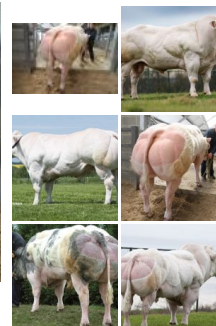

Blanc-Bleu-Belge Holstein Autres races Nos CIA Infos utiles Qui sommes-nous?

Accueil

Ici : Home > Accueil Inovéo > Blanc-Bleu-Belge > Liste des taureaux viandeux

Commande de doses 0 taureau(x)

- NESTLE 5948 DU FALGI
- OMBRELLE DU FALGI
- UBIDET D AUX HOUX
- HOTESSE 5503 DU FALGI
- GERMINAL DE FOOZ
- ZOETJEN VD KERKENHOFSTED
- GARDIEN DE LA COULBRIE
- GARGOULETTE D'OZO
- QUARTO DU FALGI
- LAURENCE 2799 DU FALGI
- CANADIAN CLUB VD KERKENHOFSTEDE
- LUMINEUSE D'OZO

TARZAN DU FALGI
85 / 89 / 89 / 81 / 85 / 89

4514 D'OZO
75 / 88 / 84 / 88 / 80 / 87

NENUPHAR D'OZO

Date de naissance:	28/10/2013
Naisseur:	ROUXHET Jean-François - Izier
Boucle saumon:	BE 357522696
Robe:	Blanc
Vendeur:	ROUXHET Jean-François - Izier
N° de semence:	10993
Périmètre scrotale:	38 cm

Performance test		
	Poids	--
	Taille	--
	G.Q.	--
	Ind.Cons.	--
	Prix/kg	--

Performance à : 35 mois - Poids : 1141 kg - Performance à : 35 mois - Taille : 147 cm (+6)

Progeny-test en fermes

	IdxR ² 75	INDEX
Aptitude à boire	-- --	
Vitalité	-- --	
Mortalité	-- --	
Index Fonct.		
Aptitude à têter	-- --	
Longueur gestation	84 92	
Poids	99 86	
Conformation	94 70	
Naissance 03-2026		
Conformation * G *	86 85	
Poids * G *	74 77	
Taille * G *	94 82	
14 mois 03-2026		
Index Economique * G *	68 81	
Poids Carcasse Mâle * G *	85 79	
Poids Carcasse Femelle * G *	93 82	
Poids Carcasse		
Rendement Carcasse Mâle * G *	104 67	
Rendement Carcasse Femelle * G *	98 55	
Fertilité		
Age à la première IA * G *	72 75	
Age au premier vêlage * G *	74 73	
Intervalle Vêlage * G *	71 47	
Index Fertilité Femelle	-- --	