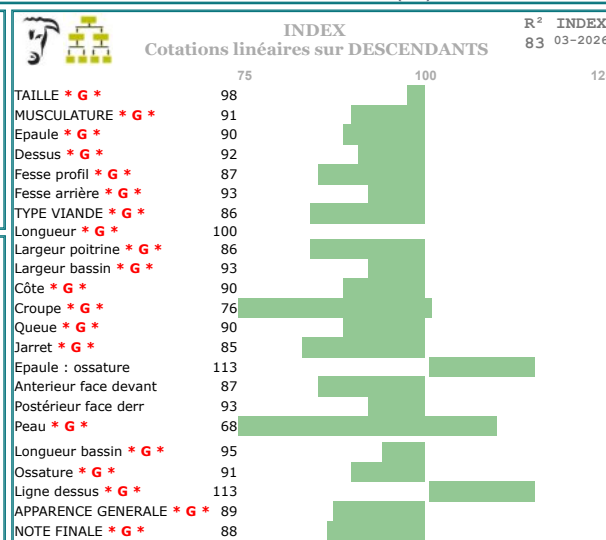

Blanc-Bleu-Belge Holstein Autres races Nos CIA Infos utiles Qui sommes-nous?

Accueil

Ici : Home > Accueil Inovéo > Blanc-Bleu-Belge > Liste des taureaux viandeux

Commande de doses 0 taureau(x)

- NESTLE 5948 DU FALGI
- OMBRELLE DU FALGI
- UBIDET D AUX HOUX
- HOTESSE 5503 DU FALGI
- GERMINAL DE FOOZ
- ZOETJEN VD KERKENHOFSTED
- GARDIEN DE LA COULBRIE
- GARGOULETTE D'OZO
- QUARTO DU FALGI
- LAURENCE 2799 DU FALGI
- CANADIAN CLUB VD KERKENHOFSTEDE
- LUMINEUSE D'OZO

TARZAN DU FALGI
85 / 89 / 89 / 81 / 85 / 89

4514 D'OZO
75 / 88 / 84 / 88 / 80 / 87

NENUPHAR D'OZO

Date de naissance:	28/10/2013
Naisseur:	ROUXHET Jean-François - Izier
Boucle saumon:	BE 357522696
Robe:	Blanc
Vendeur:	ROUXHET Jean-François - Izier
N° de semence:	10993
Périmètre scrotale:	38 cm

Performance test		
	Poids	--
	Taille	--
	G.Q.	--
	Ind.Cons.	--
	Prix/kg	--

Performance à : 35 mois - Poids : 1141 kg - Performance à : 35 mois - Taille : 147 cm (+6)

Progeny-test en fermes

	IdxR ² 75	INDEX
Aptitude à boire	-- --	
Vitalité	-- --	
Mortalité	-- --	
Index Fonct.		
Aptitude à têter	-- --	
Longueur gestation	84 92	
Poids	99 86	
Conformation	94 70	
Naissance 03-2026		
Conformation * G *	86 85	
Poids * G *	74 77	
Taille * G *	94 82	
14 mois 03-2026		
Index Economique * G *	68 81	
Poids Carcasse Mâle * G *	85 79	
Poids Carcasse Femelle * G *	93 82	
Poids Carcasse		
Rendement Carcasse Mâle * G *	104 67	
Rendement Carcasse Femelle * G *	98 55	
Fertilité		
Age à la première IA * G *	72 75	
Age au premier vêlage * G *	74 73	
Intervalle Vêlage * G *	71 47	
Index Fertilité Femelle	-- --	