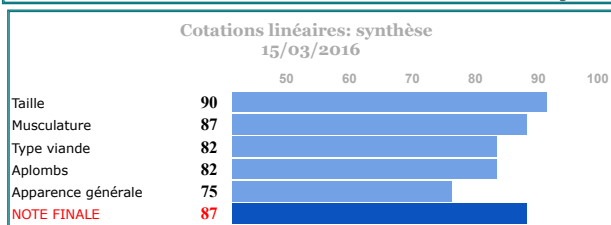

Blanc-Bleu-Belge Holstein Autres races Nos CIA Infos utiles Qui sommes-nous?

Accueil

Ici : Home > Accueil Inovéo > Blanc-Bleu-Belge > Liste des taureaux viandeux

Commande de doses 0 taureau(x)

- NESTLE 5948 DU FALGI
- OMBRELLE DU FALGI
- UBIDET D AUX HOUX
- HOTESSE 5503 DU FALGI
- GERMINAL DE FOOZ
- ZOETJEN VD KERKENHOFSTED
- GARDIEN DE LA COULBRIE
- GARGOULETTE D'OZO
- QUARTO DU FALGI
- LAURENCE 2799 DU FALGI
- CANADIAN CLUB VD KERKENHOFSTEDE
- LUMINEUSE D'OZO

TARZAN DU FALGI
85 / 89 / 89 / 81 / 85 / 89

4514 D'OZO
75 / 88 / 84 / 88 / 80 / 87

NENUPHAR D'OZO

Date de naissance:	28/10/2013
Naisseur:	ROUXHET Jean-François - Izier
Boucle saumon:	BE 357522696
Robe:	Blanc
Vendeur:	ROUXHET Jean-François - Izier
N° de semence:	10993
Périmètre scrotale:	38 cm

Performance test		
	Poids	--
	Taille	--
	G.Q.	--
	Ind.Cons.	--
	Prix/kg	--

Performance à : 35 mois - Poids : 1141 kg - Performance à : 35 mois - Taille : 147 cm (+6)

Progeny-test en fermes

	IdxR ² 75	INDEX
Aptitude à boire	-- --	
Vitalité	-- --	
Mortalité	-- --	
Index Fonct.		
Aptitude à têter	-- --	
Longueur gestation	84 92	
Poids	99 86	
Conformation	94 70	
Naissance 03-2026		
Conformation * G *	86 85	
Poids * G *	74 77	
Taille * G *	94 82	
14 mois 03-2026		
Index Economique * G *	68 81	
Poids Carcasse Mâle * G *	85 79	
Poids Carcasse Femelle * G *	93 82	
Poids Carcasse		
Rendement Carcasse Mâle * G *	104 67	
Rendement Carcasse Femelle * G *	98 55	
Fertilité		
Age à la première IA * G *	72 75	
Age au premier vêlage * G *	74 73	
Intervalle Vêlage * G *	71 47	
Index Fertilité Femelle	-- --	